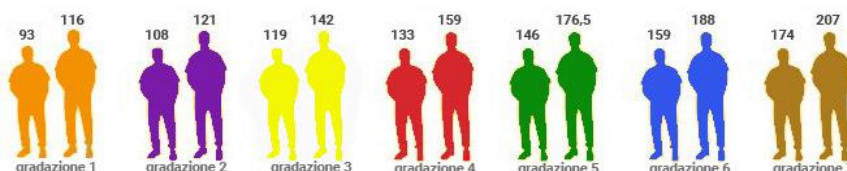

FOTO ARTICOLO

COLORE SEDUTA/SCHIENALE \*

BIANCO

ARANCIO

LILLA

BLU BALTICO

VERDE ACANTO

GIALLO VIDEO

COLORI STRUTTURA DISPONIBILI \*

FAGGIO

BIANCO

SI RICORDA CHE PER PROCEDERE ALL'EVENTUALE ORDINE NECESSITIAMO DELLE SPECIFICHE INDICATE CON ASTERISCO (\*)

12100 CUNEO - VIA MONDOLE' 10 Tel. 0171 348302

C.F. - P.IVA 01976920049 - Reg. Imprese di Cuneo 01976920049