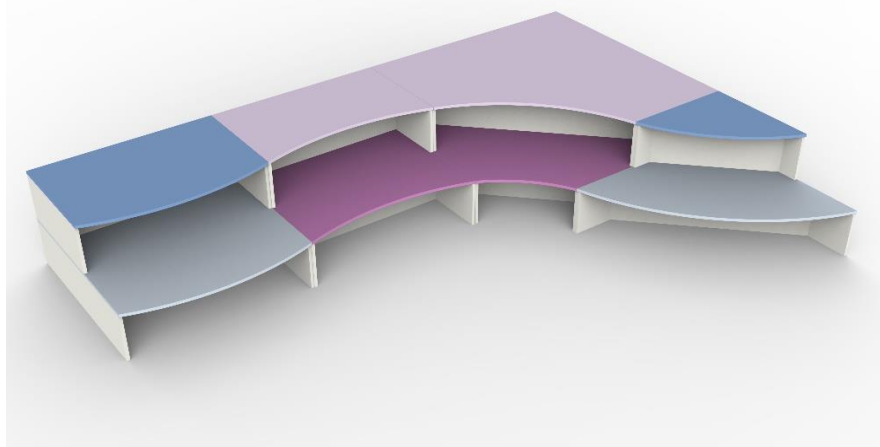

La Lucerna

CODICE ARTICOLO

VAS7824

Dimensioni (cm)

312x208x30/60h

# AGORA' DUE LIVELLI

CARATTERISTICHE TECNICHE

Composizione agorà a due livelli realizzato in melaminico spessore 18mm bordato ABS. Possibilità di combinare i diversi moduli - larghi, stretti, dritti, concavi e convessi - tra loro a seconda delle necessità e delle preferenze. Possibilità, in aggiunta, di richiedere gli articoli con griglia e/o cassettoni su ruote.

FOTO ARTICOLO

COLORE SEDUTA/SCHIENALE \*

BIANCO

ARANCIO

LILLA

BLU BALTICO

VERDE ACANTO

GIALLO VIDEO